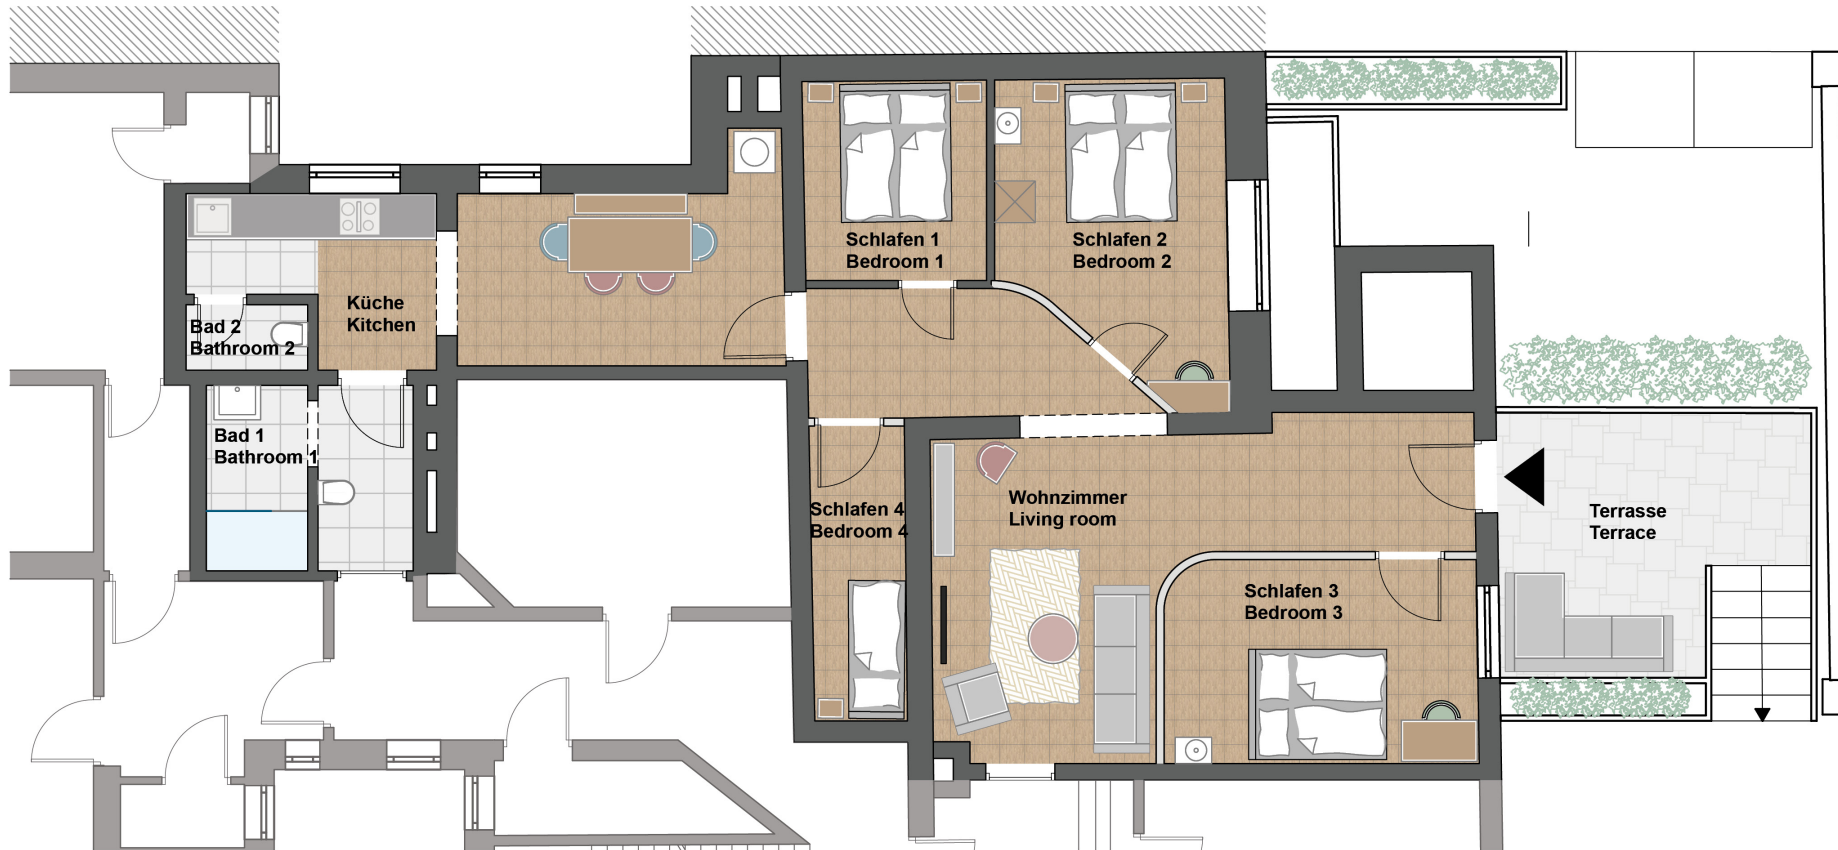

# Innercity-Apartment Lakeside

## Fakten | Facts

8 Gäste | Guests

4 Betten | Beds  
3:1,60 x 2,00 m, 1:0,90 x 1,80 m

1 Schlafsofa | Sofa beds  
1,40 x 2,00 m

Moorweidenstraße 7, 20148 Hamburg  
Souterrain | Basement

## Zimmer | Rooms

4 Schlafzimmer | Bedrooms

1,5 Bäder | Bathrooms  
1 Dusche | 1 Shower

1 Küche | Kitchen  
Herd | Stove, Ofen | Oven, Kühlschrank |  
Refrigerator, Spülmaschine | Dishwasher

1 Terrasse | Terrace